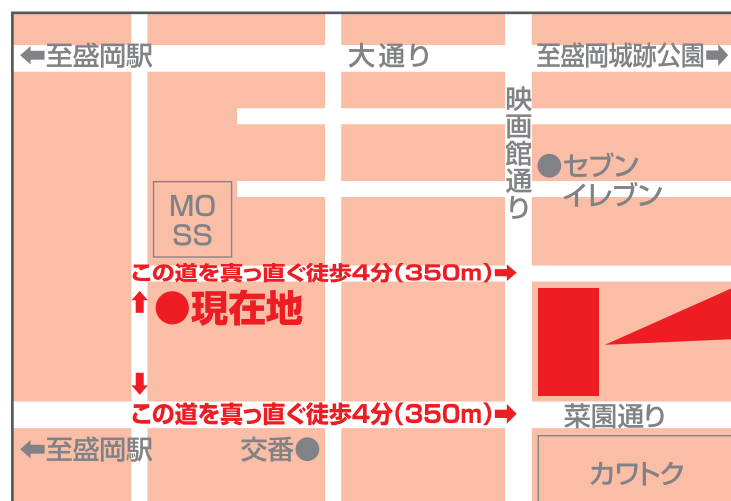

焼肉・冷麺

大同苑

大同苑 盛岡菜園本店 建設工事 及び 大同苑 盛岡菜園本店 仮店舗営業 のお知らせ

平素より大同苑 盛岡菜園本店をご愛顧いただき誠にありがとうございます。

さて、このたび、新店舗建替工事にあたり、下記のとおり仮店舗営業となります。

お客様には大変ご迷惑をおかけいたしますが、今後とも変わらぬお引き立て「ご愛顧」を賜りますようお願い申し上げます。

記

仮店舗 盛岡市菜園1丁目11番11号 ホテルロイヤル菜園2F
TEL 019-654-5588

仮店舗 ホテルロイヤル盛岡2F

大同苑

現在地より
徒歩4分

2月3日(土) OPEN!!